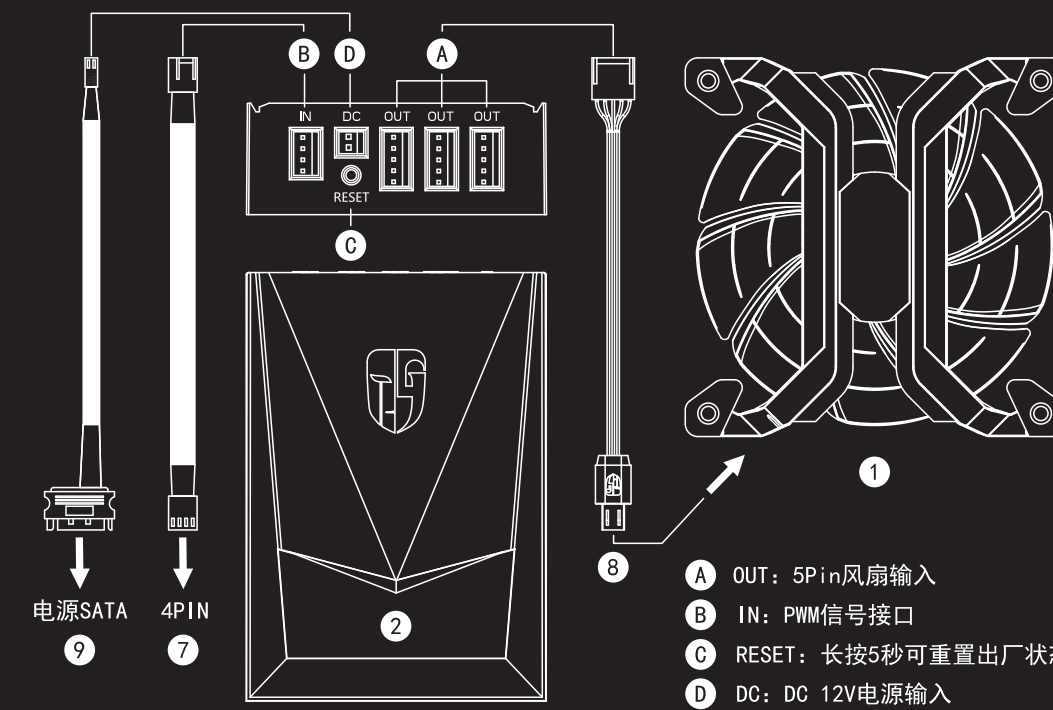

减震钉固定

冷排螺丝固定

正面

MF 120 使用说明

 1 风扇 3个	 2 MF Control 1个	 3 魔术贴 1个	 4 螺丝 4个	 5 减震钉 12个
 6 冷排螺丝 12个	 7 PWM线 1个	 8 风扇导线 3个	 9 DC电源线 1个	

扫描二维码下载APP，并按照APP提示进行连接操作

背面