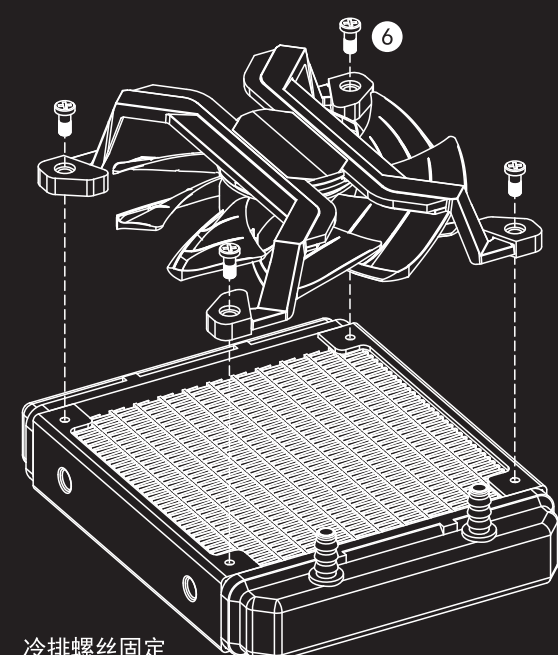

减震钉固定

冷排螺丝固定

正面

MF 120 使用说明

 1 风扇 3个	 2 MF Control 1个	 3 魔术贴 1个	 4 螺丝 4个	 5 减震钉 12个
 6 冷排螺丝 12个	 7 PWM线 1个	 8 风扇导线 3个	 9 DC电源线 1个	

扫描二维码下载APP，并按照APP提示进行连接操作

背面