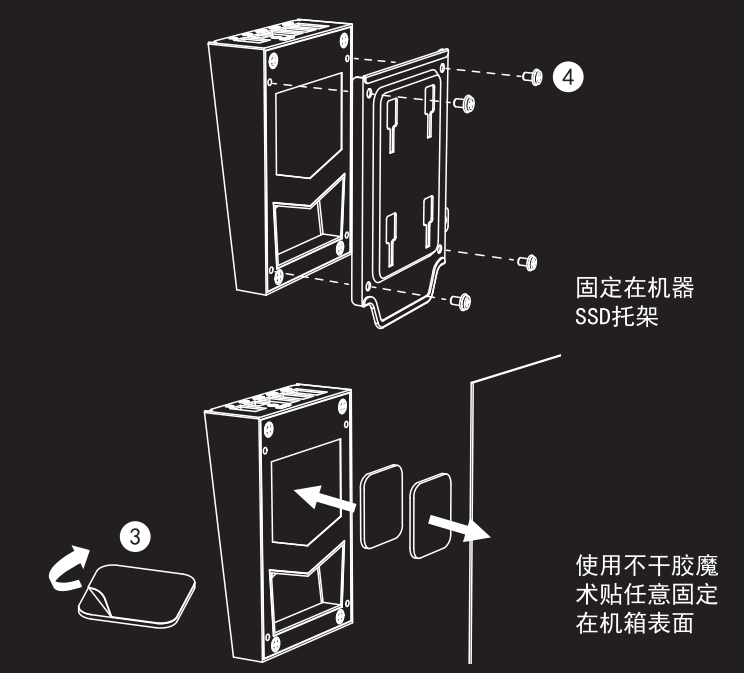

减震钉固定

冷排螺丝固定

正面

MF 120 使用说明

 1 风扇 3个	 2 MF Control 1个	 3 魔术贴 1个	 4 螺丝 4个	 5 减震钉 12个
 6 冷排螺丝 12个	 7 PWM线 1个	 8 风扇导线 3个	 9 DC电源线 1个	

扫描二维码下载APP，并按照APP提示进行连接操作

背面