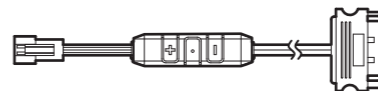

MF120S

魔术师120S

USER MANUAL 使用说明

www.gamerstorm.com

1 FAN 风扇 × 3

2 FAN HUB 风扇集线器 × 1

3 ADD-RGB HUB ADD-RGB集线器 × 1

4 ADD-RGB Extension cable A ADD-RGB 延长线 A × 1

5 ADD-RGB Extension cable B ADD-RGB 延长线 B × 1

6 ADD-RGB Cable Controller ADD-RGB线控器 × 1

7 4-pin Low-Noise Adaptor 4-pin降速线 × 3

8 Rubber buckle 减震钉 × 12

9 Radiator screw 冷排螺钉 × 12

www.gamerstorm.com

Beijing Deepcool Industries Co., Ltd.
Building 10, No. 9 Dijin Road, Haidian District, Beijing 100095, China
“”, “”, “”, “” and other commercial identities are legitimate registered trademarks and commercial identities of the trademarks owner and its affiliates in China and other countries or regions.
Copyright © 2018 Beijing Deepcool Industries Co., Ltd. All rights reserved.
产品执行标准: Q/JZFSK0001-2017
出品: 北京市九州风神科技股份有限公司
地址: 北京市海淀区地锦路9号院10号楼
“”, “”, “” “”及其他九州风神商业标识是九州风神商标所有人及其关联机构在中国大陆和其他国家或地区合法使用的注册商标和商业标识。
版权所有 © 2018北京九州风神科技股份有限公司保留所有权利。
中国制造